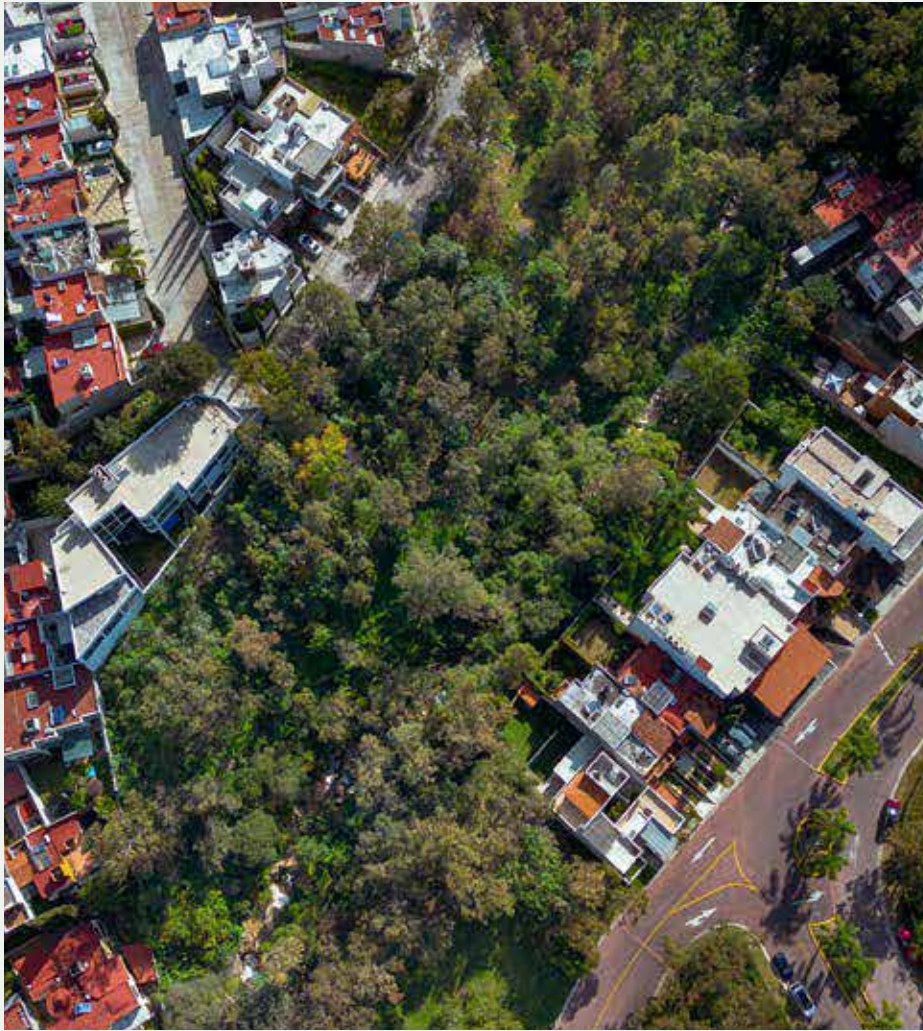

**TERRENO EN FRACCIONAMIENTO  
LOMAS DE LA FLORESTA, MORELIA****Descripción**

Espectacular terreno ideal para desarrollar conjunto habitacional, ubicado en el fraccionamiento Lomas de la Floresta. Cuenta con permiso de uso de suelo mixto (horizontal y vertical). Ubicado en Morelia Michoacán.